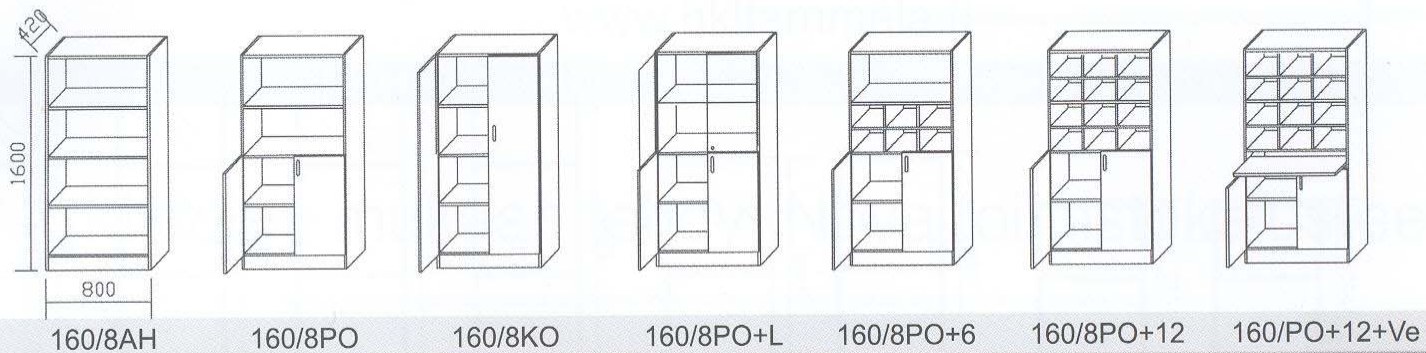

Vakio runkovärit:

Hopea

Vaaleanharmaa

Pyökki

Mappikaappeja ja laatikostoja saatavana myös asiakkaan mittojen mukaan.