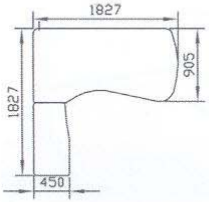

Nova

Nova näytön säädöllä

Nova näytön säädöllä ja näppäimistön upotuksella

180lt

180x

180Nv