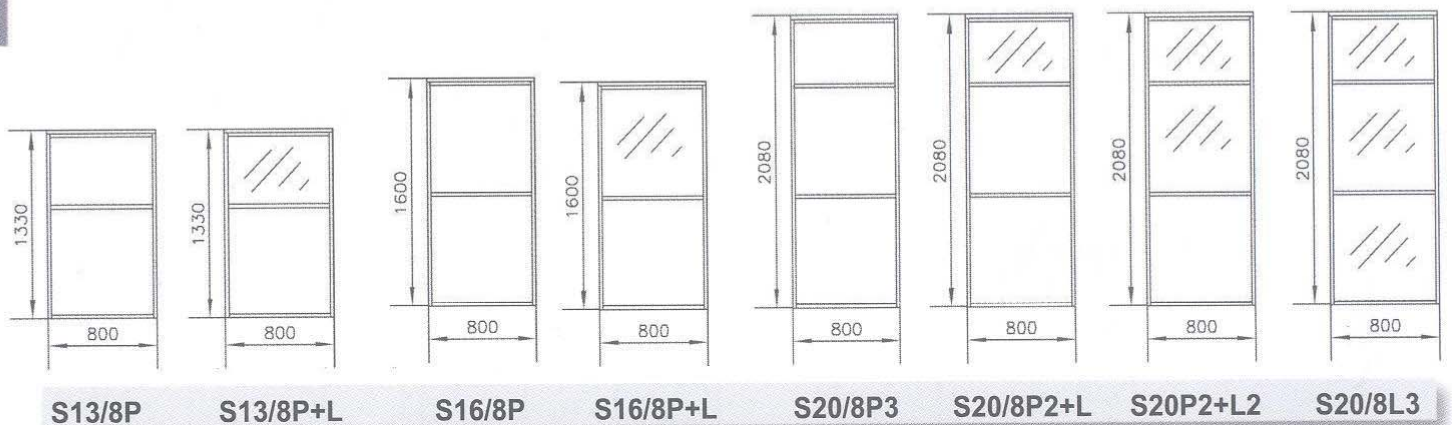

# Seinäkkeet

Seinäkkeiden leveydet 500 ja 800mm. Kavennus lisähintaan. Kulmatolpat 90 ja 45 astetta. Runkovärit pyökki ja hopea. Paneelit pyökki, hopea, lasi, akryyli tai verhoiltu.

-Oviyksikön leveys 800mm, materiaali akryyli, pyökki ja hopea.