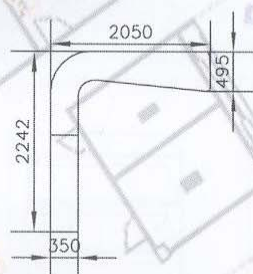

## Suorakaide

Pituudet portaattomasti 2200mm saakka, leveydet 1200mm saakka.

**160S 180S 205S 220S**

## Kanootti

Pituudet 1600-2200mm, leveydet 800-1200mm

**160Nvs 180Nvs 205Nvs 240Nvs**

## Ovaalinmuotoiset

200Ov

300Ov 2os.

400Ov 2os.

Pituudet portaattomasti 800-2200mm, leveydet 200-1200mm

400Ov 2os.

240POv

Kaikki koot ja mallit tehdään asiakkaan mittojen mukaan. Yhden kannen max. pituus 2700 ja leveys 1200mm

160SKPT

180SKPT

200SKPT

240SKPT

205XPT

240XPT

205XPT ylätaso

260PT