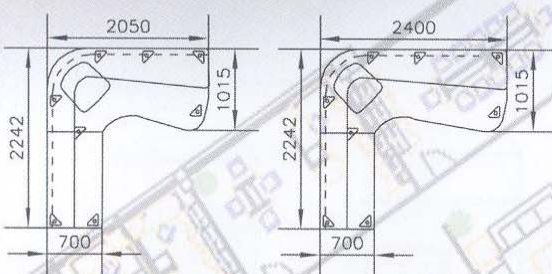

205XPT

240XPT