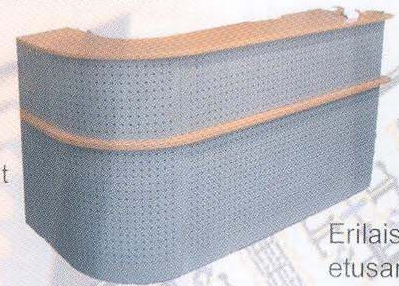

Palvelutiskit

Nova-sarjan palvelutiskit valmistetaan aina mittojen mukaan. Tasot 25mm 3-d pintaista mdf levyä. Etulevyt laminaattia, polttomaalattua terästä tai melamiinilevyä. Laminaateissa n. 20 väri vaihtoehtoa, polttomaalattu teräslevy kaikissa RAL sävyissä.

-Palvelutiskien ylätasen korkeus asiakkaan toivomuksen mukaan, vakiokorkeus 1100mm

20 eri väri-
mahdollisuutta

Tasot 25mm
MDF-levy

Mittamuutokset
mahdollisia

Erilaisia
etusarjoja

Eri värisiä
etusarjoja