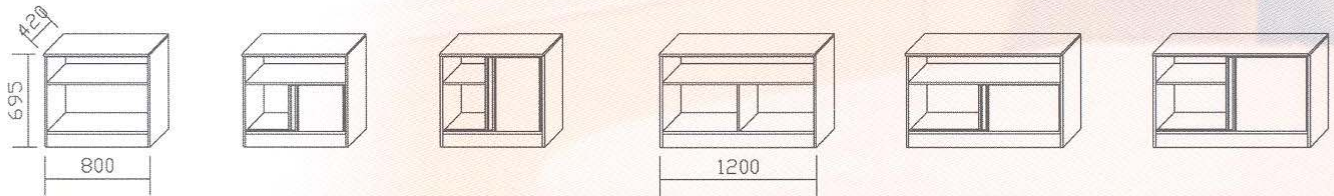

Laatikostoissa vakiona pyörät ja ylälaatikon lukko.

Kaapeissa säätötassut. Lukko lisävarusteena.

Mappikaappien vakiosyvyys 420mm, leveydet 600, 800 ja 1200mm. Korkeudet 700-1960mm

4-L    2-RL    6xA4    9xA4    Vetolevy    Lisähylly    Riippukansio    Riippuk.+etul    VLaat.    Alusta