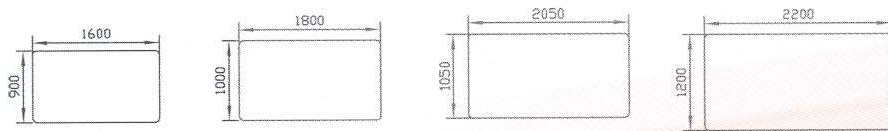

# Neuvottelupöydät

**Nova-sarjan** neuvottelupöytien kannet valmistetaan 25mm MDF-levystä, pintana 3-d laminaatti. Neuvottelupöytien kannet saa myös reunavahvisteisina, jolloin reunan kokonaispaksuus on 50mm.

## Suorakaide

Pituudet portaattomasti 2200mm saakka, leveydet 1200mm saakka.

**160S 180S 205S 220S**

## Kanootti

Pituudet 1600-2200mm, leveydet 800-1200mm

**160Nvs 180Nvs 205Nvs 240Nvs**

## Ovaalinmuotoiset

200Ov

300Ov 2os.

400Ov 2os.

Pituudet portaattomasti 800-2200mm, leveydet 200-1200mm

400Ov 2os.

240POv

Kaikki koot ja mallit tehdään asiakkaan mittojen mukaan. Yhden kannen max. pituus 2700 ja leveys 1200mm