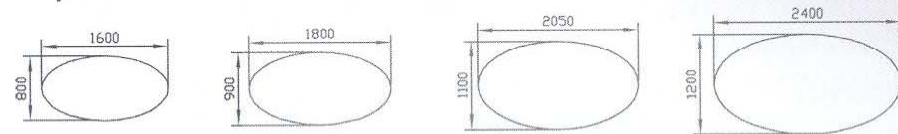

## Suorakaide

Pituudet portaattomasti 2200mm saakka, leveydet 1200mm saakka.

**160S 180S 205S 220S**

## Vene

Pituudet 1600-2200mm, leveydet 800-1200mm

**160Nv 180Nv 205Nv 220Nv**

## Kanootti

Pituudet 1600-2200mm, leveydet 800-1200mm

**160Nvs 180Nvs 205Nvs 240Nvs**

## Ellipsi

Pituudet portaattomasti 800-2400mm, leveydet 400-1200mm

**160EL 180EL 205EL 240EL**