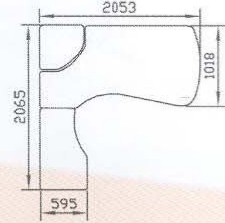

Nova näytön säädöllä

205lt

205x

205Nv