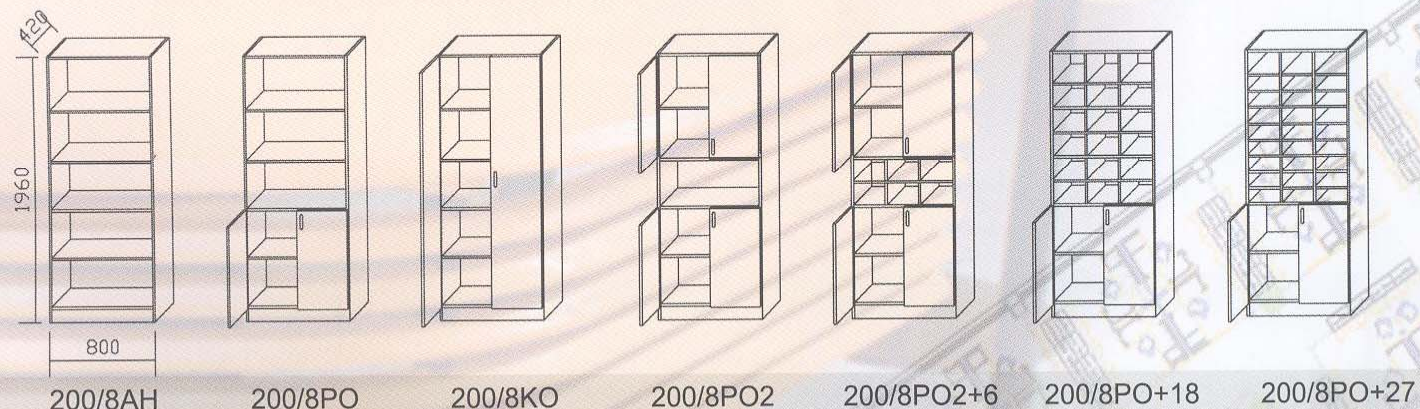

Vakio runkovärit:

Hopea

Vaaleanharmaa

Pyökki

Mappikaappeja ja laatikostoja saatavana myös asiakkaan mittojen mukaan.