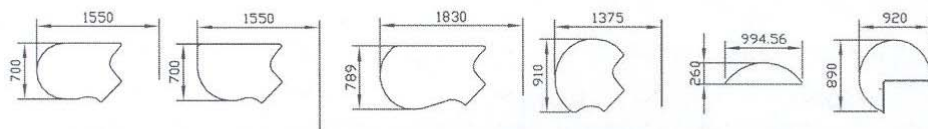

205MkIt

240MkIt

180xmk

205xmk

225xmk

SKL1

SKL2

SKL3

SKL4

NL1

NL2

Kaikkia mittoja voidaan helposti muuttaa.

## Kanootti

Pituudet 1600-2200mm, leveydet 800-1200mm

**160Nvs 180Nvs 205Nvs 240Nvs**

## Ovaalinmuotoiset

200Ov

300Ov 2os.

400Ov 2os.

Pituudet portaattomasti 800-2200mm, leveydet 200-1200mm

400Ov 2os.

240POv

Kaikki koot ja mallit tehdään asiakkaan mittojen mukaan. Yhden kannen max. pituus 2700 ja leveys 1200mm