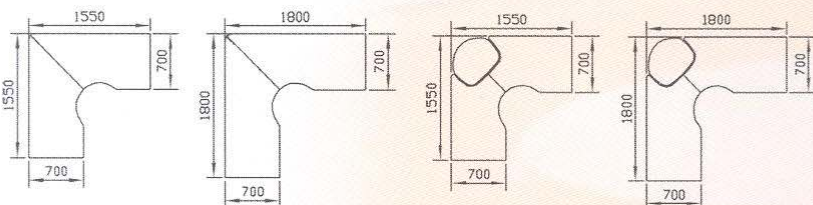

160SkIt

180SkIt

160Sk

180Sk