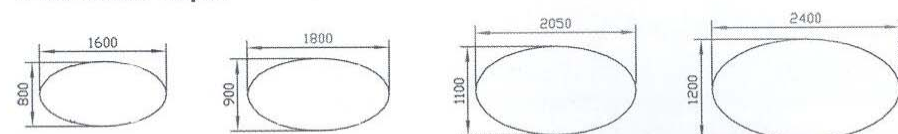

2-värinen Ellipsi