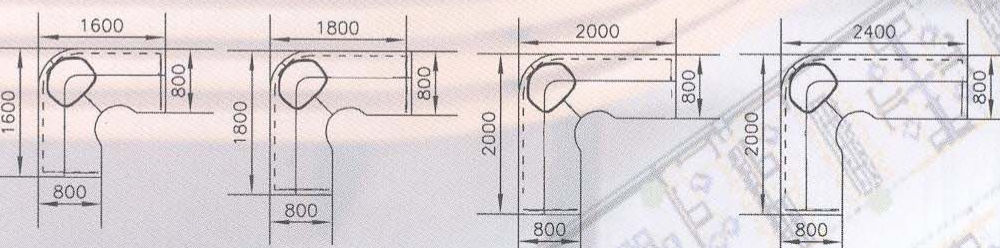

160SKPT

180SKPT

200SKPT

240SKPT