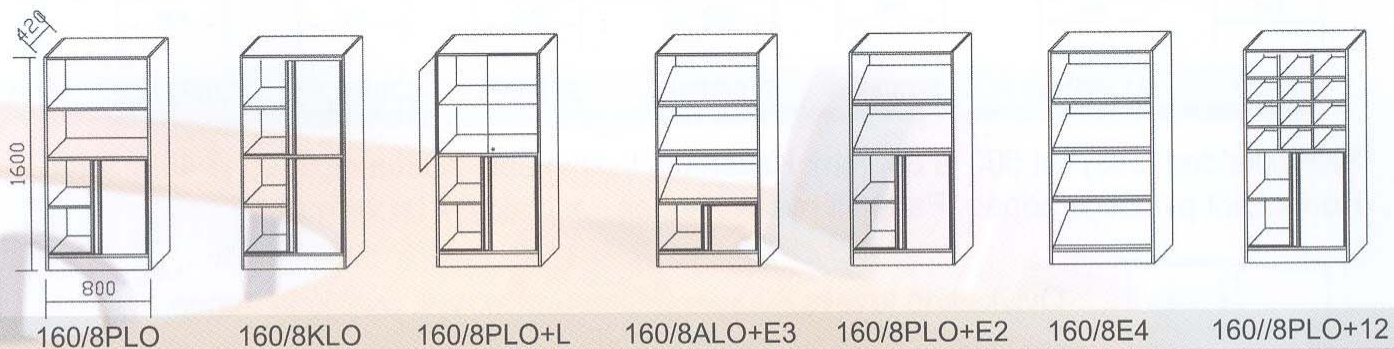

Vakio runkovärit:

Hopea

Vaaleanharmaa

Pyökki

Mappikaappeja ja laatikostoja saatavana myös asiakkaan mittojen mukaan.