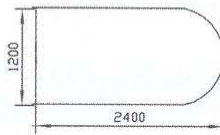

## Kanootti

Pituudet 1600-2200mm, leveydet 800-1200mm

**160Nvs 180Nvs 205Nvs 240Nvs**

## Ellipsi

Pituudet portaattomasti 800-2400mm, leveydet 400-1200mm

**160EL 180EL 205EL 240EL**

## 2-värinen Ellipsi

Pituudet portaattomasti 800-2400mm, leveydet 400-1200mm

**160EL2 180EL2 205EL2 240EL2**

Neuvottelupöytiin useita eri jalkavaihtoehtoja Alla esimerkkejä.

## Ovaalinmuotoiset

200Ov

300Ov 2os.

400Ov 2os.

Pituudet portaattomasti 800-2200mm, leveydet 200-1200mm

400Ov 2os.

240POv

Kaikki koot ja mallit tehdään asiakkaan mittojen mukaan. Yhden kannen max. pituus 2700 ja leveys 1200mm