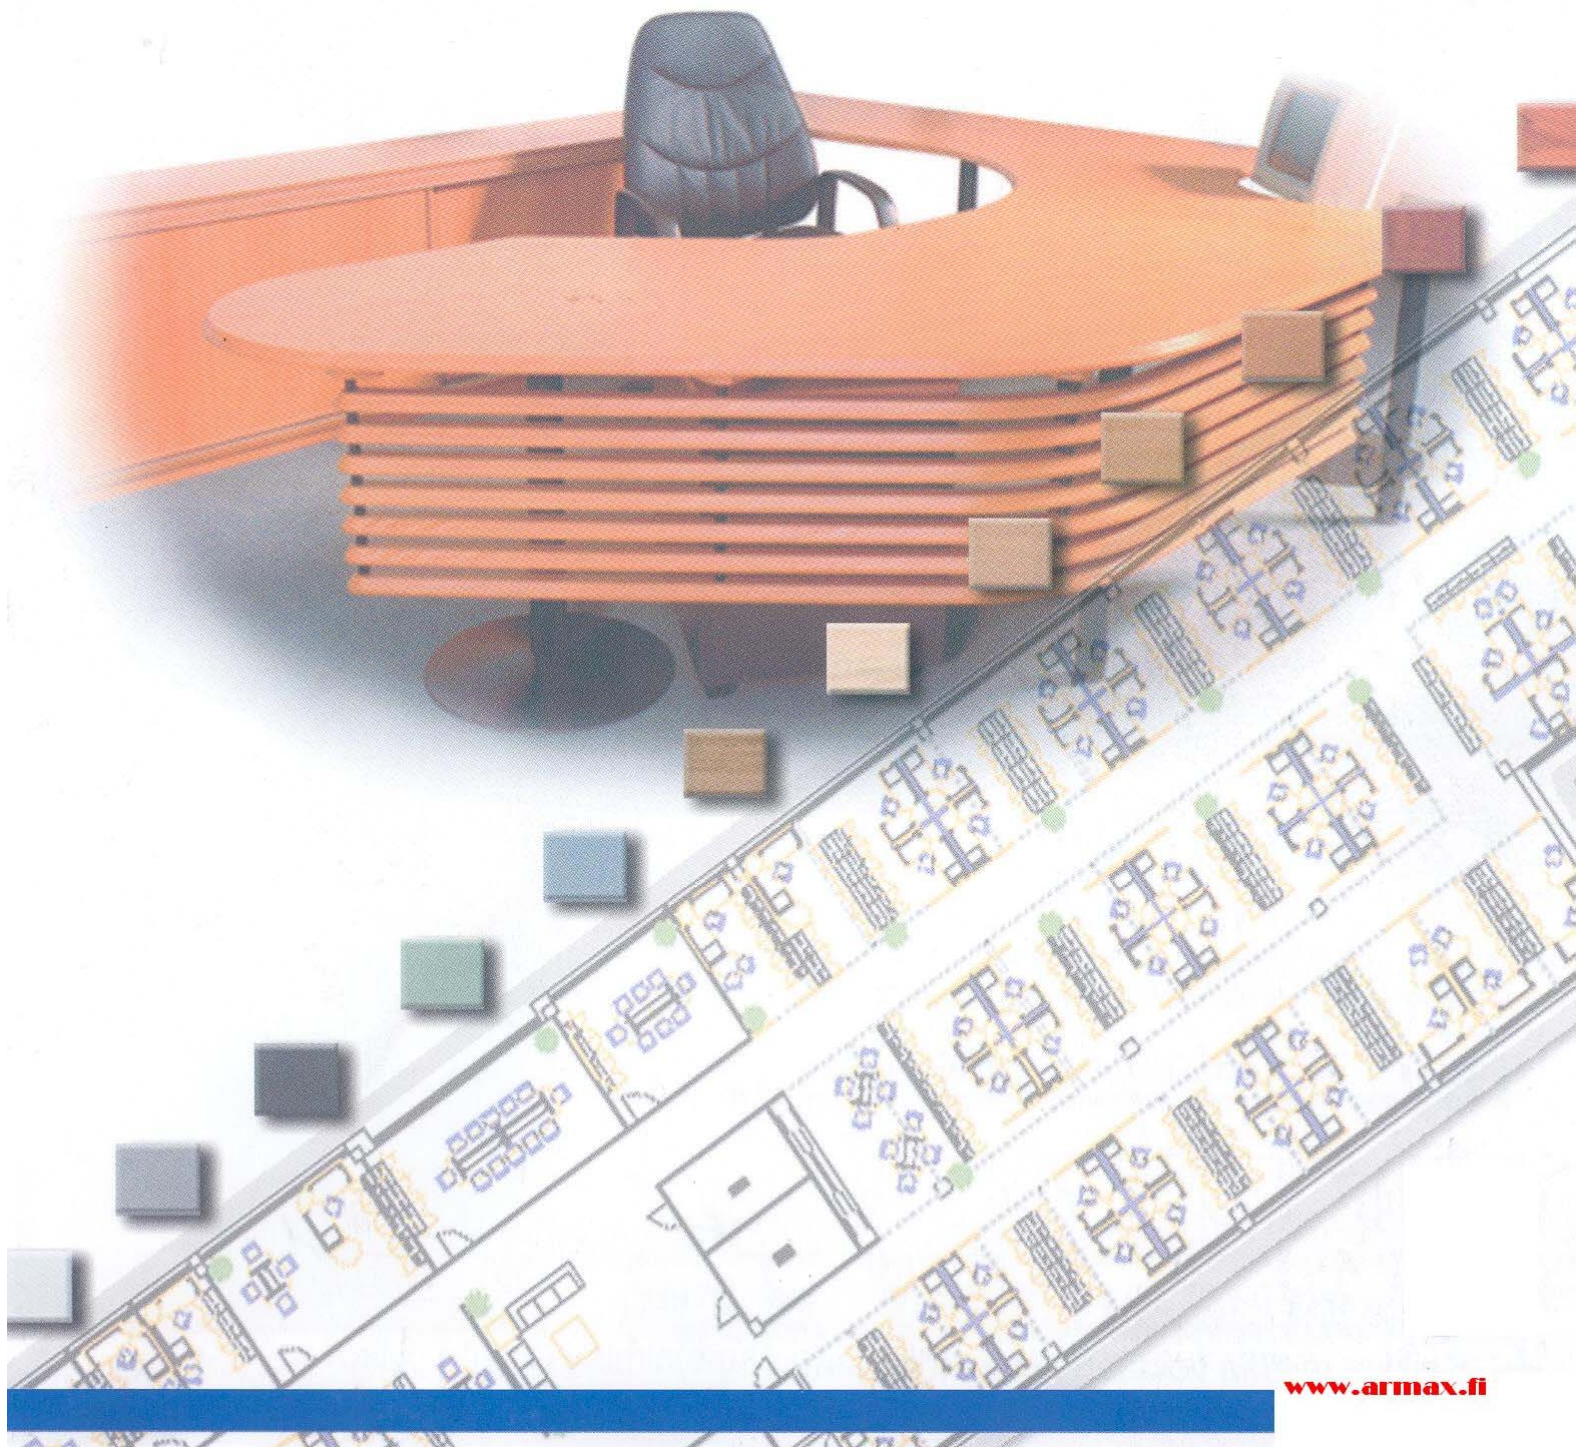

# Työpöydät

**Nova-sarjan** työpöytien kannet ovat 3-D laminaattipintaista 25mm MDF-levyä. Laminointi on kolmiulotteinen, eli laminaatti taipuu kannen reunojen yli, eikä erillistä reunalistaa tarvita. Väri vaihtoehtoja on n. 20. Eri puulajeista yksivärisiin ja metallihoitoin saakka.