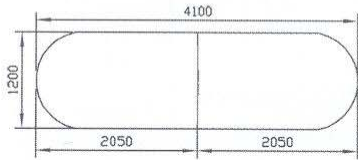

## Kanootti

Pituudet 1600-2200mm, leveydet 800-1200mm

**160Nvs 180Nvs 205Nvs 240Nvs**

## Ellipsi

Pituudet portaattomasti 800-2400mm, leveydet 400-1200mm

**160EL 180EL 205EL 240EL**

## 2-värinen Ellipsi

Pituudet portaattomasti 800-2400mm, leveydet 400-1200mm

**160EL2 180EL2 205EL2 240EL2**

Neuvottelupöytiin useita eri jalkavaihtoehtoja Alla esimerkkejä.

## Ovaalinmuotoiset

200Ov

300Ov 2os.

400Ov 2os.

Pituudet portaattomasti 800-2200mm, leveydet 200-1200mm

400Ov 2os.

240POv

Kaikki koot ja mallit tehdään asiakkaan mittojen mukaan. Yhden kannen max. pituus 2700 ja leveys 1200mm