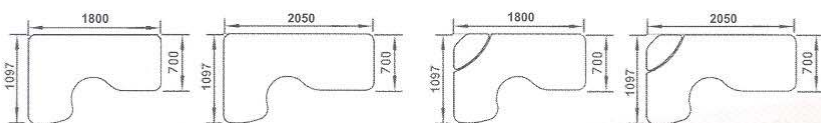

Jalat kiinteät 700mm korkeat, tai korkeussäädettävät välillä 670-780mm

20 eri väri-  
mahdollisuutta

Kestävä 3-D  
laminaatti

Tasot 25mm  
MDF-levy

Mittamuutokset  
mahdollisia

Näytönlaskulla  
tai ilman

120/180Sk

120/205Sk

120/180Skx

120/205Skx

160SkIt

180SkIt

160Sk

180Sk

180MkIt

## Suorakaide

Pituudet portaattomasti 2200mm saakka, leveydet 1200mm saakka.

**160S 180S 205S 220S**

## Kanootti

Pituudet 1600-2200mm, leveydet 800-1200mm

**160Nvs 180Nvs 205Nvs 240Nvs**