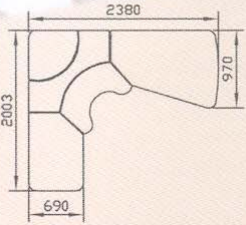

Nova Fysio säädettävä näppäimistö ja näyttö

240fysio

270fysio

Boss