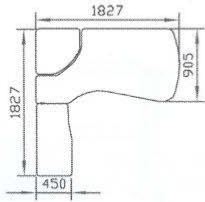

SKL4

NL1

NL2

Kaikkia mittoja voidaan helposti muuttaa.

## Nova

Nova näytön säädöllä

Nova näytön säädöllä ja näppäimistön upotuksella

180lt

180x

180Nv

Nova näytön säädöllä

Nova näytön säädöllä ja näppäimistön upotuksella

## Suorakaide

Pituudet portaattomasti 2200mm saakka, leveydet 1200mm saakka.

**160S 180S 205S 220S**

## Kanootti

Pituudet 1600-2200mm, leveydet 800-1200mm

**160Nvs 180Nvs 205Nvs 240Nvs**