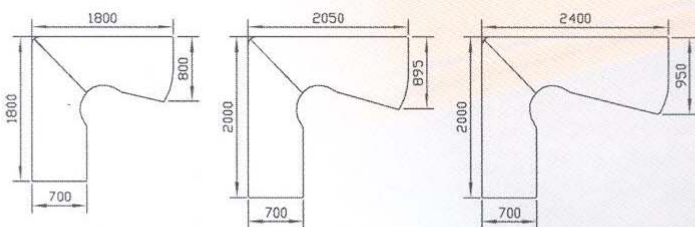

Jalat kiinteät 700mm korkeat, tai korkeussäädettävät välillä 670-780mm

20 eri väri-  
mahdollisuutta

Kestävä 3-D  
laminaatti

Tasot 25mm  
MDF-levy

Mittamuutokset  
mahdollisia

Näytönlaskulla  
tai ilman

120/180Sk

120/205Sk

120/180Skx

120/205Skx

160SkIt

180SkIt

160Sk

180Sk

180MkIt

## Kanootti

Pituudet 1600-2200mm, leveydet 800-1200mm

**160Nvs 180Nvs 205Nvs 240Nvs**

## Ovaalinmuotoiset

200Ov

300Ov 2os.

400Ov 2os.

Pituudet portaattomasti 800-2200mm, leveydet 200-1200mm

400Ov 2os.

240POv

Kaikki koot ja mallit tehdään asiakkaan mittojen mukaan. Yhden kannen max. pituus 2700 ja leveys 1200mm