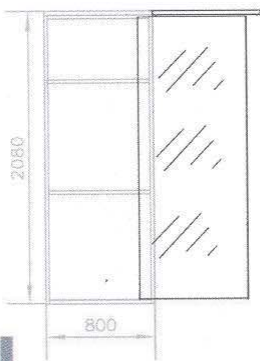

## Kanootti

Pituudet 1600-2200mm, leveydet 800-1200mm

**160Nvs 180Nvs 205Nvs 240Nvs**

## Ovaalinmuotoiset

200Ov

300Ov 2os.

400Ov 2os.

Pituudet portaattomasti 800-2200mm, leveydet 200-1200mm

400Ov 2os.

240POv

Kaikki koot ja mallit tehdään asiakkaan mittojen mukaan. Yhden kannen max. pituus 2700 ja leveys 1200mm

# Seinäkkeet

Seinäkkeiden leveydet 500 ja 800mm. Kavennus lisähintaan. Kulmatolpat 90 ja 45 astetta. Runkovärit pyökki ja hopea. Paneelit pyökki, hopea, lasi, akryyli tai verhoiltu.

-Oviyksikön leveys 800mm, materiaali akryyli, pyökki ja hopea.