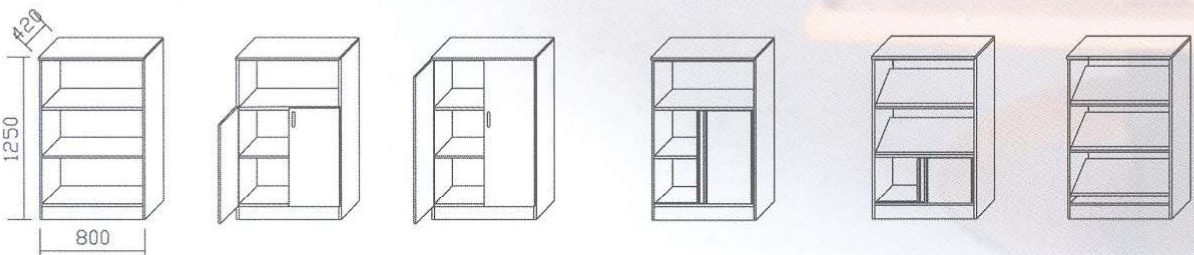

125/8AH   125/8PO   125/8KO   125/8PLO   125/8ALO+E2   125/8E3