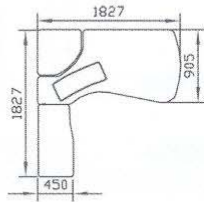

Nova

Nova näytön säädöllä ja näppäimistön upotuksella

180lt

180x

180Nv