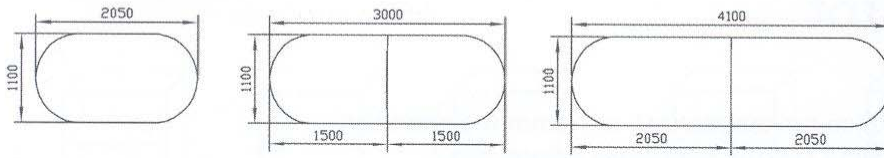

## Kanootti

Pituudet 1600-2200mm, leveydet 800-1200mm

**160Nvs 180Nvs 205Nvs 240Nvs**

## Ellipsi

Pituudet portaattomasti 800-2400mm, leveydet 400-1200mm

**160EL 180EL 205EL 240EL**

## 2-värinen Ellipsi

Pituudet portaattomasti 800-2400mm, leveydet 400-1200mm

**160EL2 180EL2 205EL2 240EL2**

Neuvottelupöytiin useita eri jalkavaihtoehtoja Alla esimerkkejä.

## Ovaalinmuotoiset

200Ov

300Ov 2os.

400Ov 2os.

Pituudet portaattomasti 800-2200mm, leveydet 200-1200mm

400Ov 2os.

240POv

Kaikki koot ja mallit tehdään asiakkaan mittojen mukaan. Yhden kannen max. pituus 2700 ja leveys 1200mm