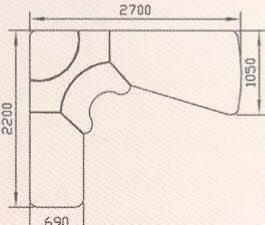

Nova Fysio säädettävä näppäimistö ja näyttö

240fysio

270fysio

Boss