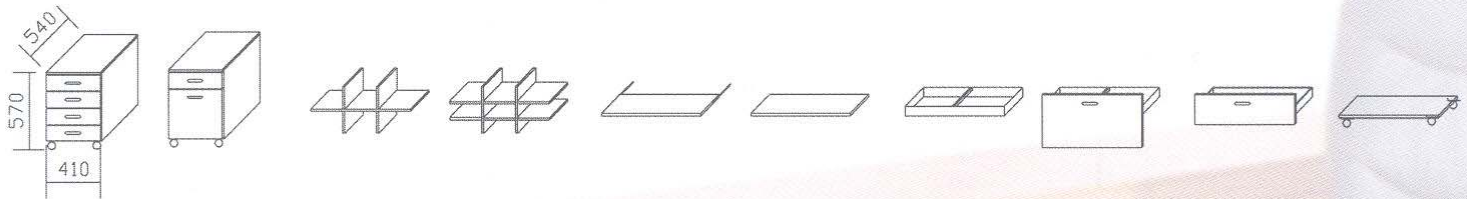

Laatikostoissa vakiona pyörät ja ylälaatikon lukko.

Kaapeissa säätötassut. Lukko lisävarusteena.

Mappikaappien vakiosyvyys 420mm, leveydet 600, 800 ja 1200mm. Korkeudet 700-1960mm

4-L    2-RL    6xA4    9xA4    Vetolevy    Lisähylly    Riippukansio    Riippuk.+etul    VLaat.    Alusta