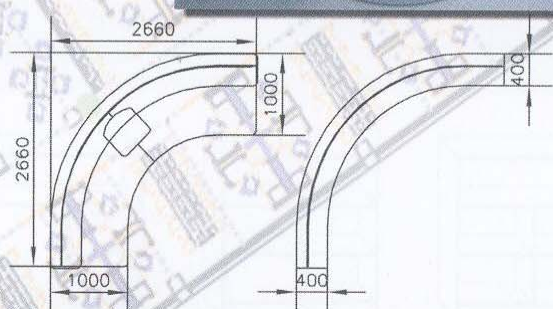

## Kanootti

Pituudet 1600-2200mm, leveydet 800-1200mm

**160Nvs 180Nvs 205Nvs 240Nvs**

## Ovaalinmuotoiset

200Ov

300Ov 2os.

400Ov 2os.

Pituudet portaattomasti 800-2200mm, leveydet 200-1200mm

400Ov 2os.

240POv

Kaikki koot ja mallit tehdään asiakkaan mittojen mukaan. Yhden kannen max. pituus 2700 ja leveys 1200mm

160SKPT

180SKPT

200SKPT

240SKPT

205XPT

240XPT

205XPT ylätaso

260PT