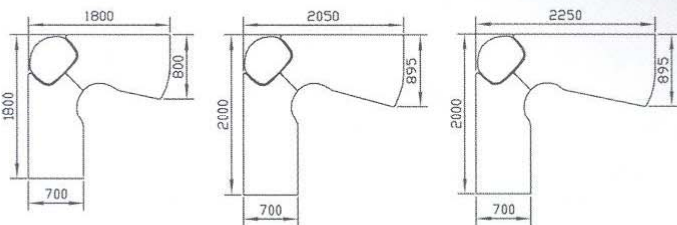

180xmk

205xmk

225xmk