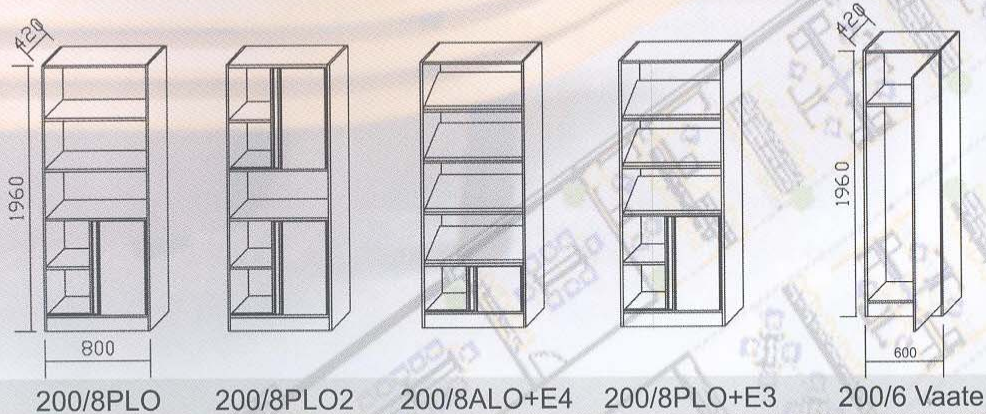

Vakio runkovärit:

Hopea

Vaaleanharmaa

Pyökki

Mappikaappeja ja laatikostoja saatavana myös asiakkaan mittojen mukaan.