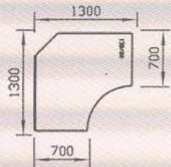

205lt

205x

205Nv

Nova Fysio säädettävä näppäimistö ja näyttö

240fysio

270fysio

Boss

Nova 130 säädettävä näyttö

## Suorakaide

Pituudet portaattomasti 2200mm saakka, leveydet 1200mm saakka.

**160S 180S 205S 220S**

## Kanootti

Pituudet 1600-2200mm, leveydet 800-1200mm

**160Nvs 180Nvs 205Nvs 240Nvs**

## Ovaalinmuotoiset

200Ov

300Ov 2os.

400Ov 2os.

Pituudet portaattomasti 800-2200mm, leveydet 200-1200mm

400Ov 2os.

240POv

Kaikki koot ja mallit tehdään asiakkaan mittojen mukaan. Yhden kannen max. pituus 2700 ja leveys 1200mm