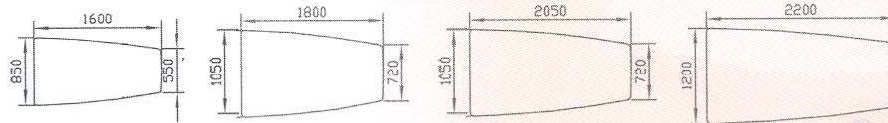

Neuvottelupöydät

Nova-sarjan neuvottelupöytien kannet valmistetaan 25mm MDF-levystä, pintana 3-d laminaatti. Neuvottelupöytien kannet saa myös reunavahvisteisina, jolloin reunan kokonaispaksuus on 50mm.

Pyöreät

Halkaisia 300-1200mm

p600 p700 p800 p900 p1000 p1100 p1200 Pähkinä

Suorakaide

Pituudet portaattomasti 2200mm saakka, leveydet 1200mm saakka.

160S 180S 205S 220S

Vene

Pituudet 1600-2200mm, leveydet 800-1200mm

160Nv 180Nv 205Nv 220Nv

Kanootti

Pituudet 1600-2200mm, leveydet 800-1200mm

160Nvs 180Nvs 205Nvs 240Nvs

Ellipsi

Pituudet portaattomasti 800-2400mm, leveydet 400-1200mm

160EL 180EL 205EL 240EL

2-värinen Ellipsi

Pituudet portaattomasti 800-2400mm, leveydet 400-1200mm

160EL2 180EL2 205EL2 240EL2

Neuvottelupöytiin useita eri jalkavaihtoehtoja Alla esimerkkejä.