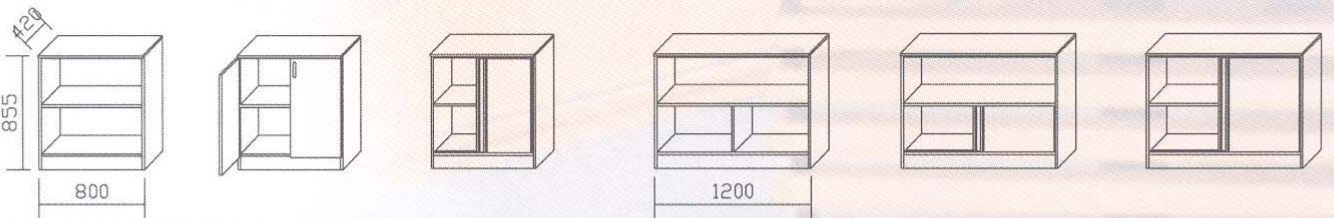

85/8AH   85/8KO   85/8KLO   85/12AH   85/12PLO   85/12KLO