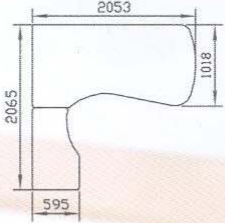

Nova näytön säädöllä

Nova näytön säädöllä ja näppäimistön upotuksella

205lt

205x

205Nv