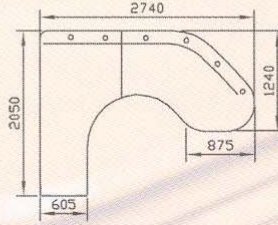

Nova Fysio säädettävä näppäimistö ja näyttö

240fysio

270fysio

Boss