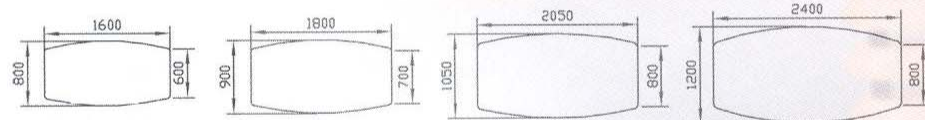

## Suorakaide

Pituudet portaattomasti 2200mm saakka, leveydet 1200mm saakka.

**160S 180S 205S 220S**

## Vene

Pituudet 1600-2200mm, leveydet 800-1200mm

**160Nv 180Nv 205Nv 220Nv**

## Kanootti

Pituudet 1600-2200mm, leveydet 800-1200mm

**160Nvs 180Nvs 205Nvs 240Nvs**

## Ovaalinmuotoiset

200Ov

300Ov 2os.

400Ov 2os.

Pituudet portaattomasti 800-2200mm, leveydet 200-1200mm

400Ov 2os.

240POv

Kaikki koot ja mallit tehdään asiakkaan mittojen mukaan. Yhden kannen max. pituus 2700 ja leveys 1200mm