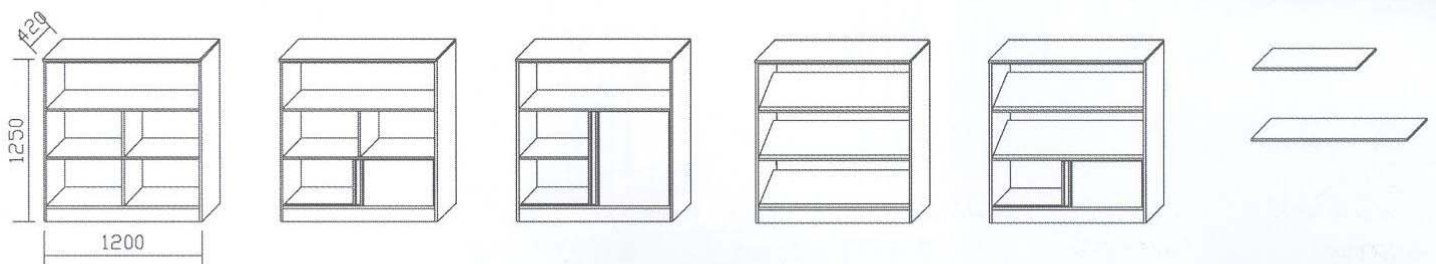

125/12AH   125/12ALO   125/12PLO   125/12E3   125/12ALO+E2   Kaappien kannet